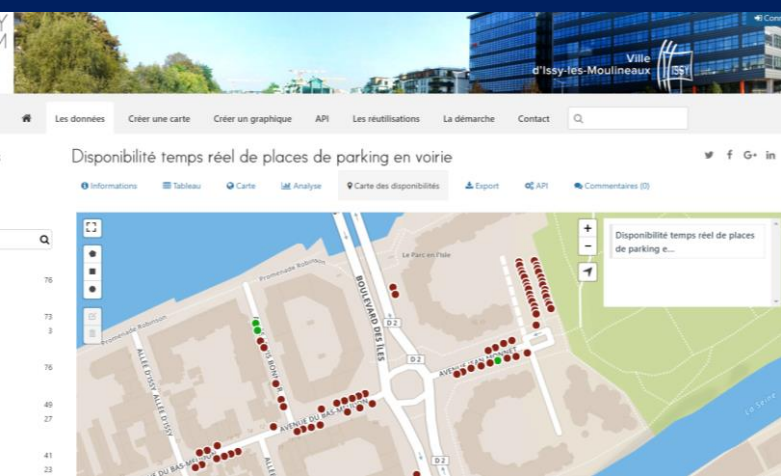

European Regional Development Fund

Smart City

Issy-les-Moulineaux
(Ville)

Major Cities of Europe
(Association/réseau)

Déposer un encombrant

Le dépôt des objets volumineux doit être impérativement effectué la veille du jour de collecte, à partir de 19h.