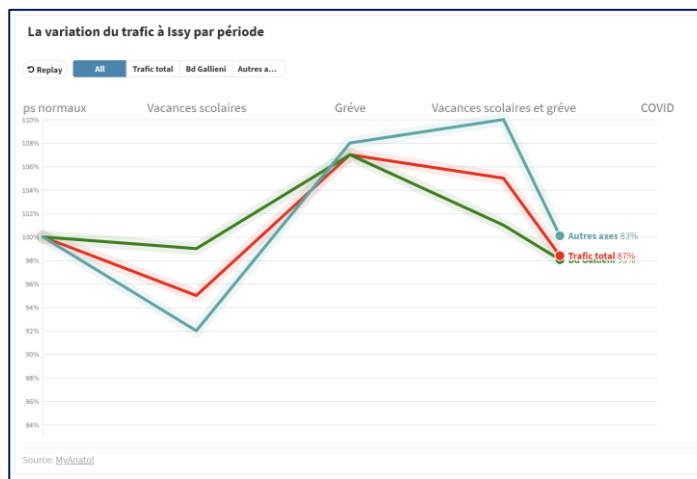

European Regional Development Fund

Smart City

Issy-les-Moulineaux
(Ville)

Major Cities of Europe
(Association/réseau)

Déposer un encombrant

Le dépôt des objets volumineux doit être impérativement effectué la veille du jour de collecte, à partir de 19h.