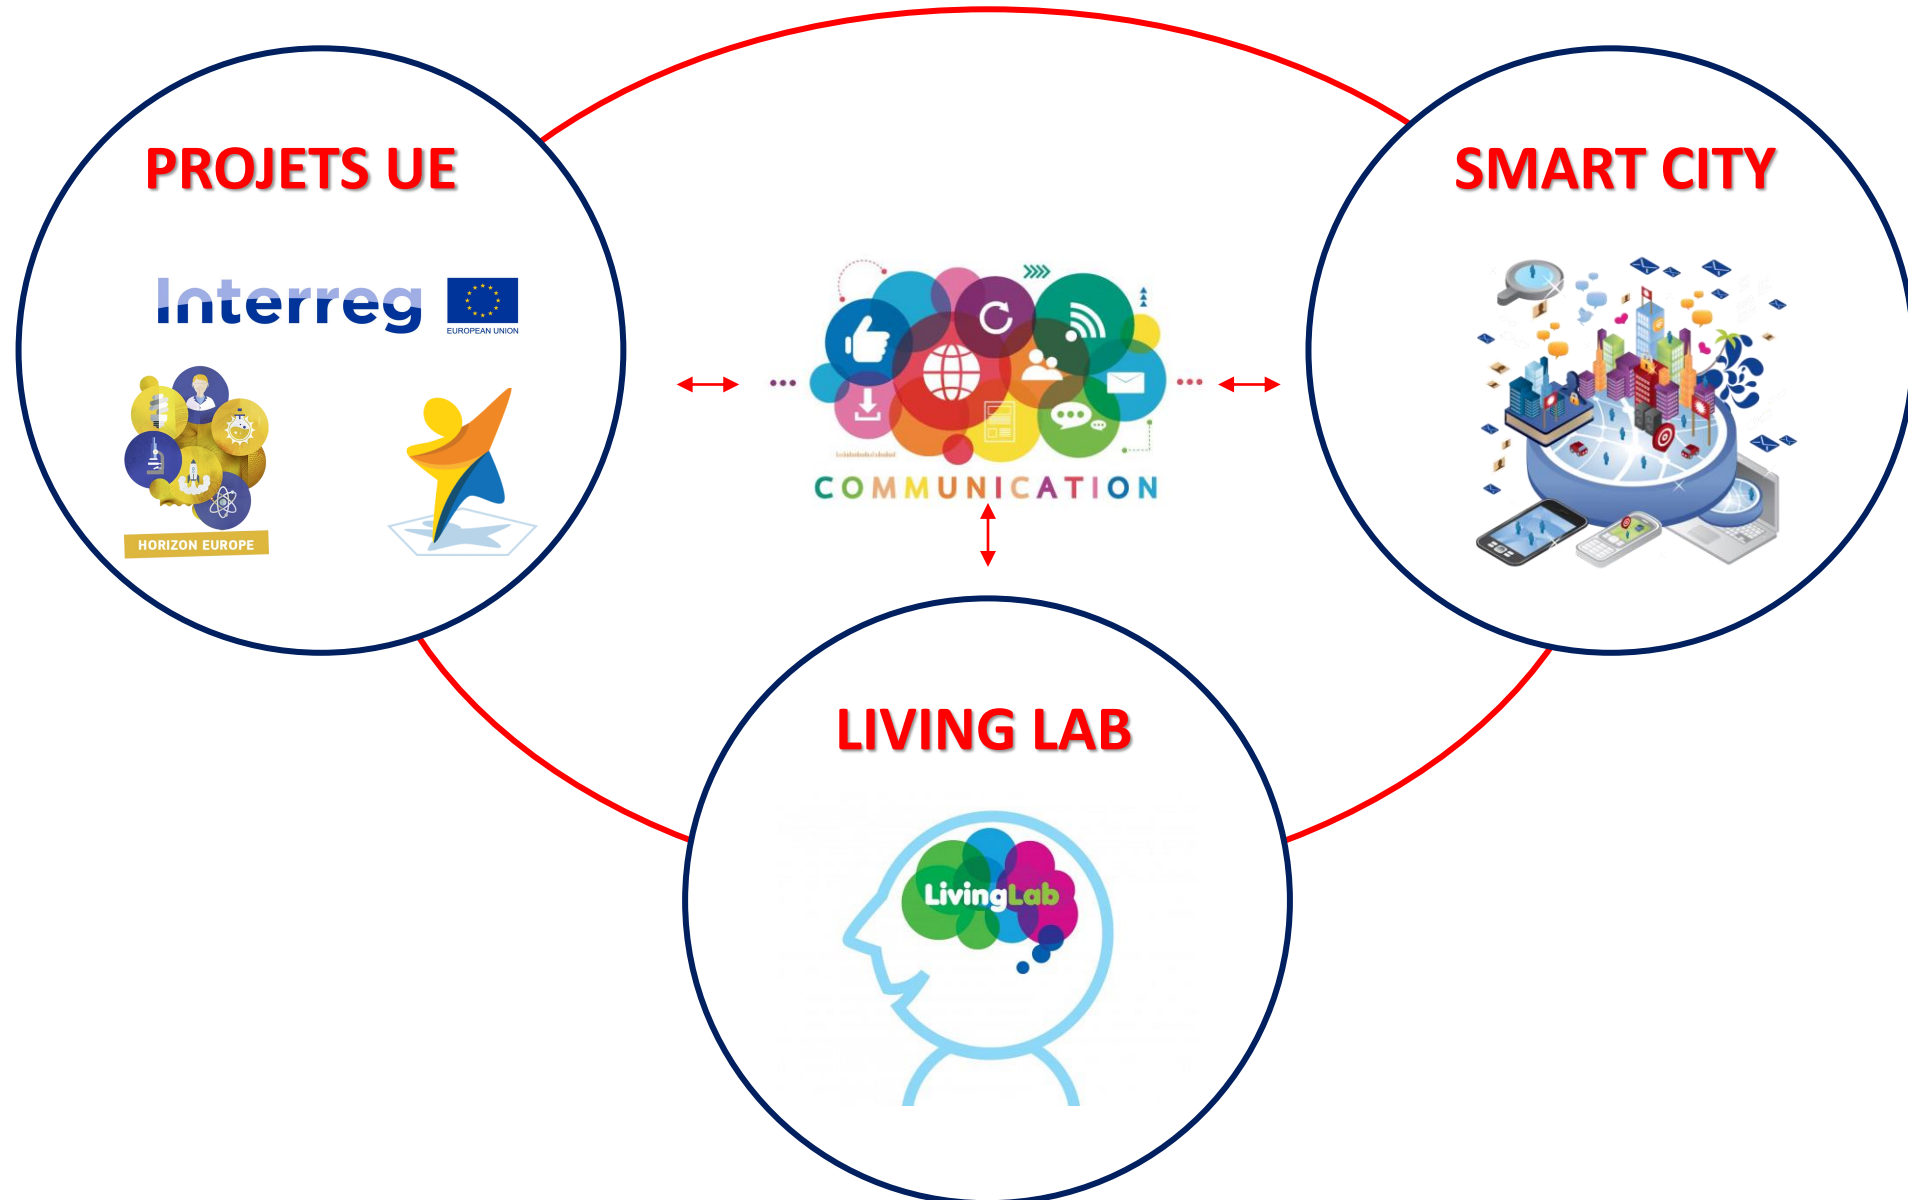

[Plus d'infos](#)

→ Localisez-vous pour afficher les horaires et dates de ramassage dans votre quartier

Localisez-vous Ou précisez votre rue, adresse, ...

Rue, adresse...

IA DATA Mobilité Culture Co-création

Autres projets

Interreg

HORIZON EUROPE

Mon offre

Projets européens

- Rédaction et conception
- Gestion
- Création de consortiums

Définition de stratégies

- Projets européens
- Smart city

Méthodologies Living lab

Lobbying et Marque (UE)

Un « mélange » de 3 compétences (et ½) : Villes et R&D

Une double approche

MAJOR CITIES OF EUROPE
IT USERS GROUP

**De la Ville à la
R&D**

MATTEO SATTA
CONNECTING RESEARCH TO CITIES IN EUROPE

**Conseil
en « réseau »**

MAJOR CITIES OF EUROPE
IT USERS GROUP

Major Cities of Europe

**Animation
autour des projets de l'UE**

Attraction d'opportunités
(propositions et réseau)

Soutien à la rédaction de
propositions